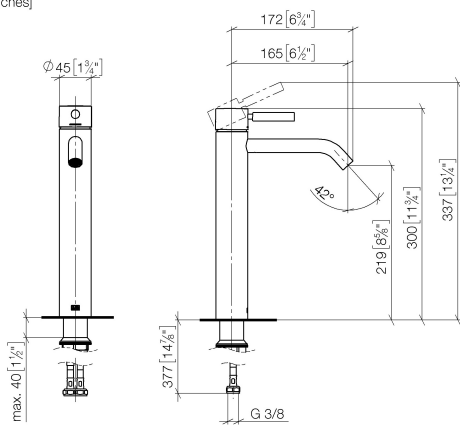

**META Miscelatore monocomando lavabo con base rialzata senza piletta -
Champagne (Oro 22k)**

META

33 539 660

- sporgenza 165 mm
- bocca fissa
- Getto circolare con aria
- altezza rubinetteria 300 mm
- altezza fino al rompigitto 219 mm
- diametro foro 35 mm
- 2x tubo flessibile di mandata M 8 x 1 avvitato, tenuta controllata
- portata max 5,7 l/min
- senza piombo
- Questo prodotto può aiutare un edificio a soddisfare i requisiti dei Green Building Rating Systems, ad es. LEED®, BREEAM®, DGNB

Per l'uso in lavabi sopra piano

Modifica del prodotto a partire dall'1.4.2023: altezza rubinetteria 300 mm, altezza fino al rompigitto 219 mm

	Champagne (Oro 22k)	33 539 660-47
	Cromato	33 539 660-00
	Platinato spazzolato	33 539 660-06
	Dark Chrome	33 539 660-19
	Light Gold	33 539 660-26
	Light Gold spazzolato	33 539 660-27
	Nero opaco	33 539 660-33
	Bronzo spazzolato	33 539 660-42
	Champagne spazzolato (Oro 22k)	33 539 660-46
	Cromo spazzolato	33 539 660-93
	Dark Platinum spazzolato	33 539 660-99

33 539 660
mm [inches]

$\varnothing 35$ [1 3/8"]

Diagramma di portata

META Miscelatore monocomando lavabo con base rialzata senza piletta -
Champagne (Oro 22k)

META

33 539 660

Parts for other
finishes can be found
here: Cromato