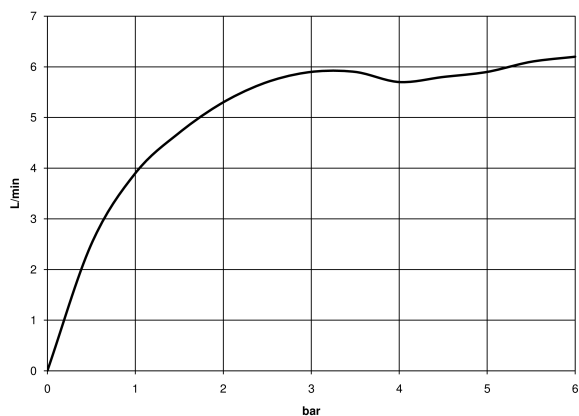

**META Miscelatore monocomando lavabo con base rialzata senza piletta -
Champagne (Oro 22k)**

META

33 539 660

- sporgenza 165 mm
- bocca fissa
- Getto circolare con aria
- altezza rubinetteria 300 mm
- altezza fino al rompigitto 219 mm
- diametro foro 35 mm
- 2x tubo flessibile di mandata M 8 x 1 avvitato, tenuta controllata
- portata max 5,7 l/min
- senza piombo
- Questo prodotto può aiutare un edificio a soddisfare i requisiti dei Green Building Rating Systems, ad es. LEED®, BREEAM®, DGNB

Per l'uso in lavabi sopra piano

Modifica del prodotto a partire dall'1.4.2023: altezza rubinetteria 300 mm, altezza fino al rompigitto 219 mm

	Champagne (Oro 22k)	33 539 660-47
	Cromato	33 539 660-00
	Platinato spazzolato	33 539 660-06
	Dark Chrome	33 539 660-19
	Light Gold	33 539 660-26
	Light Gold spazzolato	33 539 660-27
	Nero opaco	33 539 660-33
	Bronzo spazzolato	33 539 660-42
	Champagne spazzolato (Oro 22k)	33 539 660-46
	Cromo spazzolato	33 539 660-93
	Dark Platinum spazzolato	33 539 660-99

33 539 660
mm [inches]

$\varnothing 35$ [1 3/8"]

Diagramma di portata

META Miscelatore monocomando lavabo con base rialzata senza piletta -
Champagne (Oro 22k)

META

33 539 660

Parts for other
finishes can be found
here: Cromato